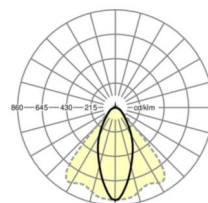

параметры

номер заказа	19420024310
код EAN	4020863415762
номер таможенного тарифа	94051190
Знак прохождения контроля	IP 20, класс защиты I, ENEC10 VDE, F, HACCP DIN10500/Food/IFS-пригодность для применения/BRC, Indoor, CE
Степень ударопрочности IK	IK03 (-20°C bis 45°C)
Температура окружения	ta -20°C в 45°C
Гарантийный срок	5 лет
Государственные программы поддержки	BEG - государственные субсидии для энергосберегающих зданий (действительна только для Германии)

электротехника

Балласт	Электронный драйвер (1 штука)
Мощность системы	39W
сетевое напряжение	230V/50Hz
автоматический предохранитель (пусковой ток)	17 штук/B10, 28 штук/B16, 29 штук/C10, 48 штук/C16
класс энергосбережения/Источник света	C

Оптика

Оснастка	LED, цветопередача/оттенок света CRI ≥ 80 / 4000K
Допуск для координаты цветности (MacAdam)	3SDCM
Фотобиологическая безопасность (светильник)	RG1
Номинальный световой поток	7182lm
Срок службы LED	50000h L80/B10 (Tq 45°C)
светоотдача светильников	186lm/W
Угол излучения	40° (C0) / 85° (C90)
UGR поп./вдоль	18.0 / 20.0

DEEP-LINK

<https://www.regiolum.de/ru/article/19420024310>

Ссылка	LED 7000lm 840
ηLB	100 %
Φ ↓/↑	99 % / 1 %
UGR поп./вдоль	18.0 / 20.0